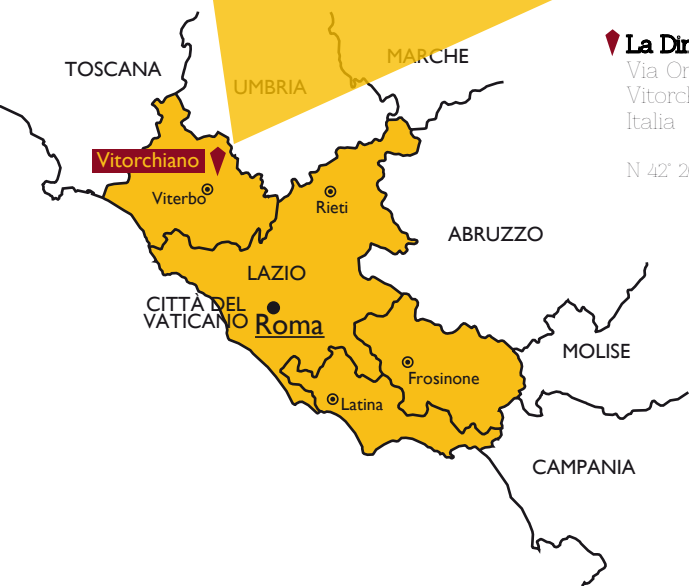

▼ La Dimora di Vitorchiano

Via Ortana, 19
Vitorchiano (VT)
Italia

N 42° 26' 24.320" E 12° 10' 13.112"

Come arrivare

In Auto:

Dall'autostrada del Sole (A1) uscire ad Orte, svoltare a sinistra proseguendo sulla superstrada per Viterbo.

Dalla Superstrada (SS675) uscire a Vitorchiano, svoltare a sinistra seguendo per Via Ortana, all'incrocio successivo, in località Il Pallone, svoltare a destra e proseguire per 200 mt.

L'ingresso dell'hotel è alla vostra sinistra.

In Treno:

Da Roma Termini / Tuscolana / Tiburtina:
tutti i treni per Orte
durata: 30 minuti di percorrenza.

Da Roma Piazzale Flaminio:
treno per Viterbo
durata: 2 h e 15 min di percorrenza.

Arrivo a Vitorchiano Stazione, **a 100 metri dall'Hotel**